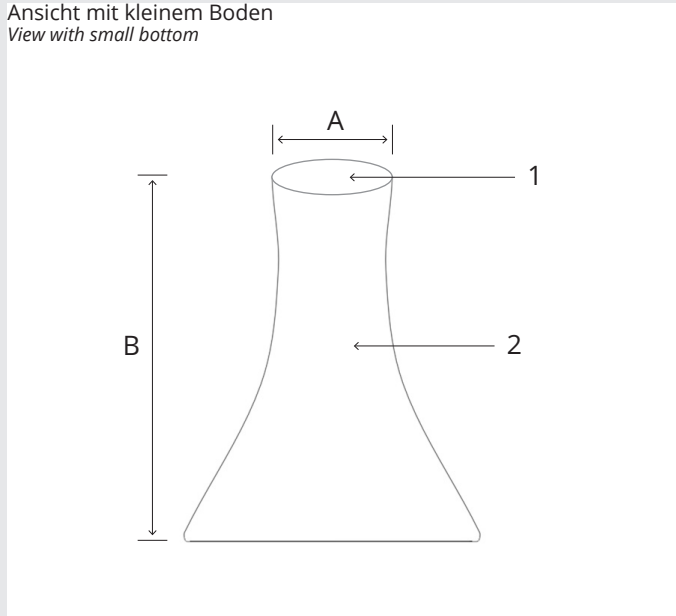

← **zurück zur Übersicht**
back to overview

Daten hochladen
file upload

Konorg Shop
Konorg shop

Produktabmessungen

Product dimensions

Ansicht mit großem Boden
View with big bottom

A > 2450 mm
B > 3050 mm

1 > Druckfläche Boden groß - print
area bottom large
2 > Druckfläche Messewand - print
area wall

Ansicht mit kleinem Boden
View with small bottom

A > 1000 mm
B > 3050 mm

1 > Druckfläche Boden klein - print
area bottom small
2 > Druckfläche Messewand - print
area wall

Draufsicht
Top view

A > 2450 mm
B > 2450 mm