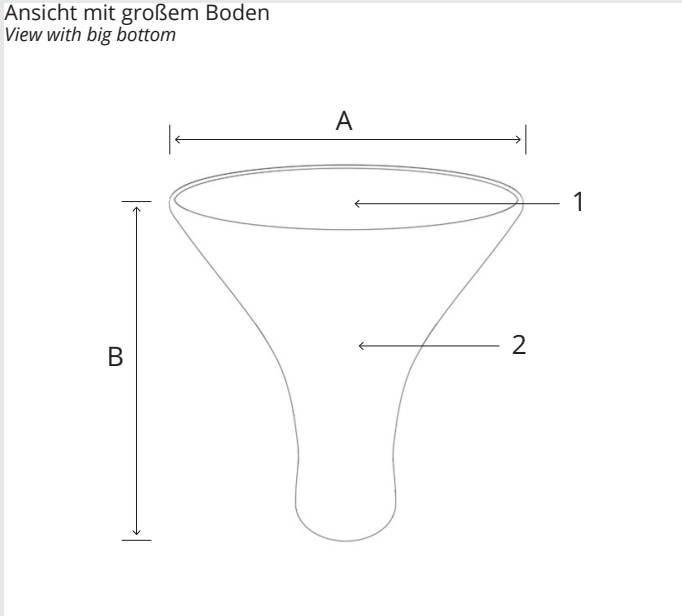

← **zurück zur Übersicht**
back to overview

Daten hochladen
file upload

Konorg Shop
Konorg shop

Produktabmessungen

Product dimensions

Ansicht mit großem Boden
View with big bottom

A > 2450 mm
B > 3050 mm

1 > Druckfläche Boden groß - print
area bottom large
2 > Druckfläche Messewand - print
area wall

Ansicht mit kleinem Boden
View with small bottom

A > 1000 mm
B > 3050 mm

1 > Druckfläche Boden klein - print
area bottom small
2 > Druckfläche Messewand - print
area wall

Draufsicht
Top view

A > 2450 mm
B > 2450 mm